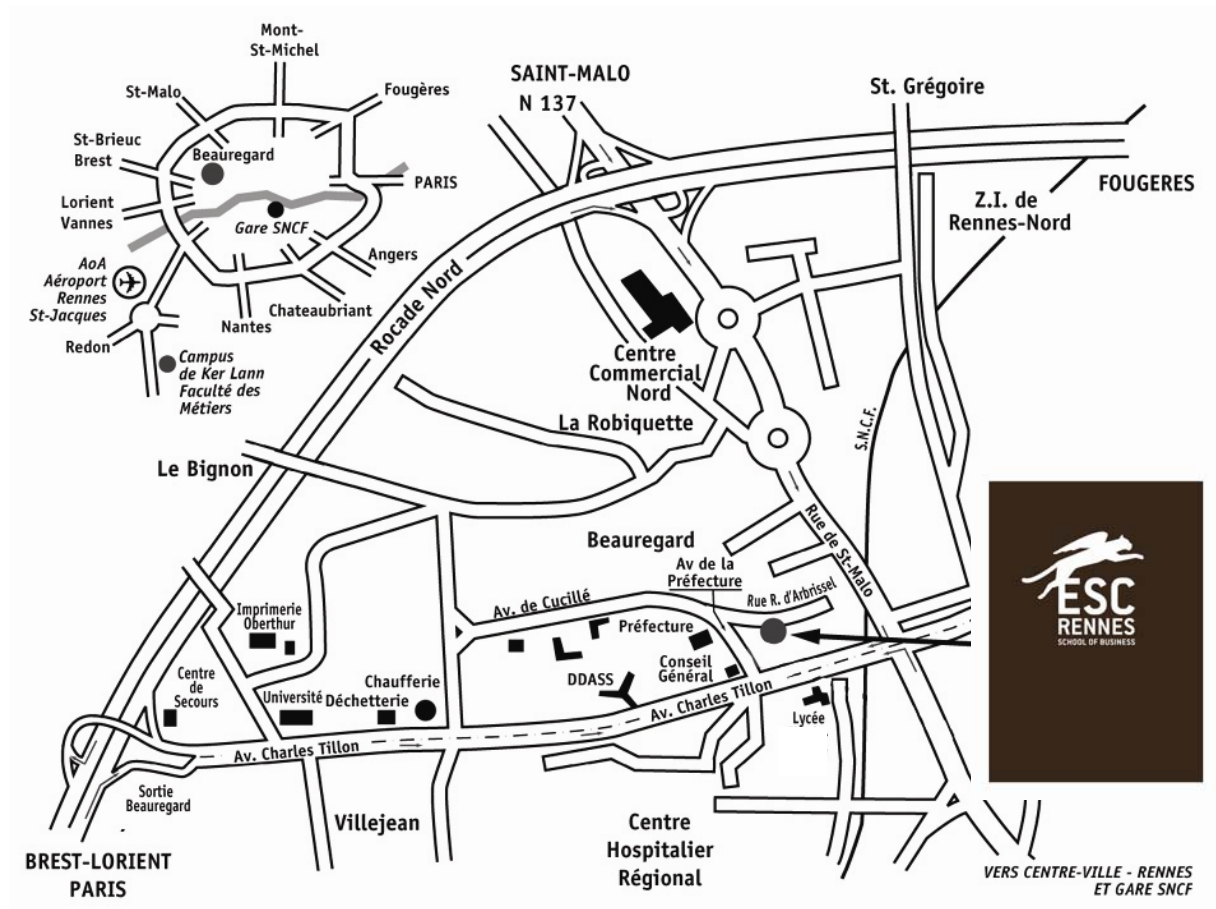

Plan d'accès à l'ESC Rennes School of Business

(Par la rocade prendre la sortie BEAUREGARD)

ESC Rennes School of Business
2 rue Robert d'Arbrissel
35065 Rennes Cedex

Tél Standard : 02-99-54-63-63